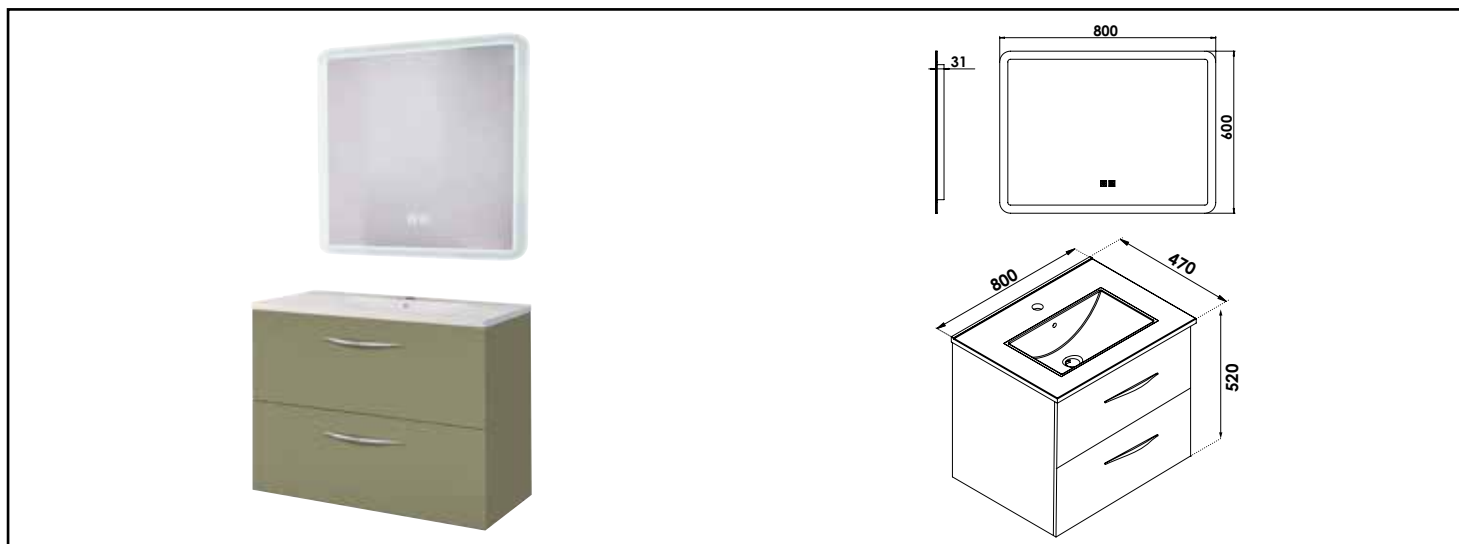

Référence : 402112027

MEUBLE SUSP DUBAÏ AVEC MIROIR LED ATHENES - LARG 80 CM - FINITION : VERT MENTHE

DÉCOUVREZ LA NOUVELLE GAMME DE MEUBLES DUBAÏ AVEC UN PLAN VASQUE EN CÉRAMIQUE BLANCHE, ALLIANT CLASSE ET SOBRIÉTÉ. ASSOCIÉ AVEC LE MIROIR ÉCLAIRANT ATHÈNES, DOTÉ D'UN ÉCLAIRAGE AJUSTABLE EN LUMINOSITÉ ET EN COULEUR, AINSI QUE D'UNE FONCTION ANTI-BUÉE INTÉGRÉE.